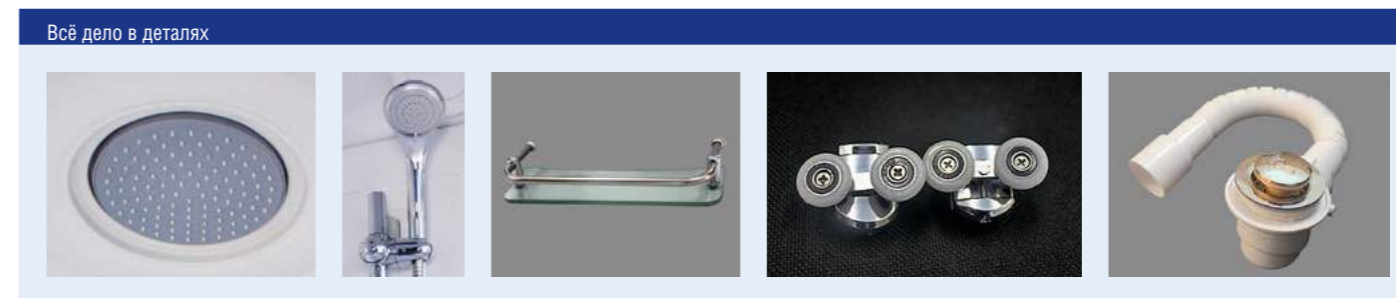

Модель
NARA БК 80/43 MT
NARA БК 90/46 MT

Размер
800x800x1900 мм
900x900x1900 мм

Кабина может быть высотой 2100 мм

Комплектация:
1. Ручной душ
2. Смеситель
3. Полочка (опция)
4. Сиденье (опция)
5. Стекла матовые
6. Низкий поддон 15 см со съемной панелью и сифоном

Комплектация:
1. Верхний и ручной душ
2. Вентиляционные отверстия, 2 шт.
3. Смеситель
4. Полочка (опция)
5. Сиденье (опция)
6. Стекла матовые
7. Низкий поддон 15 см со съемной панелью и сифоном

Комплектация:
1. Ручной душ
2. Смеситель
3. Полочка
4. Сиденье (опция)
5. Стекла матовые
6. Низкий поддон 26 см со съемной панелью и сифоном

Комплектация:
1. Ручной душ
2. Смеситель
3. Полочка
4. Сиденье
5. Стекла матовые
6. Высокий поддон 43 или 46 см со съемной панелью и сифоном

- 1 год гарантия
- легкая сборка
- 4 мм толщина стекла
- 5 лет срок службы
- Anti Slip нескользкая поверхность
- съемный экран
- гидрозатвор сифона
- доп. опция сиденье

- 1 год гарантия
- легкая сборка
- 4 мм толщина стекла
- 5 лет срок службы
- доп. опция парогенератор
- Anti Slip нескользкая поверхность
- съемный экран
- гидрозатвор сифона
- доп. опция сиденье

- 1 год гарантия
- легкая сборка
- 4 мм толщина стекла
- 5 лет срок службы
- доп. опция сиденье
- Anti Slip нескользкая поверхность
- комбинация размеров
- съемный экран
- гидрозатвор сифона

- 1 год гарантия
- легкая сборка
- 4 мм толщина стекла
- 5 лет срок службы
- доп. опция сиденье
- Anti Slip нескользкая поверхность
- комбинация размеров
- съемный экран
- гидрозатвор сифона