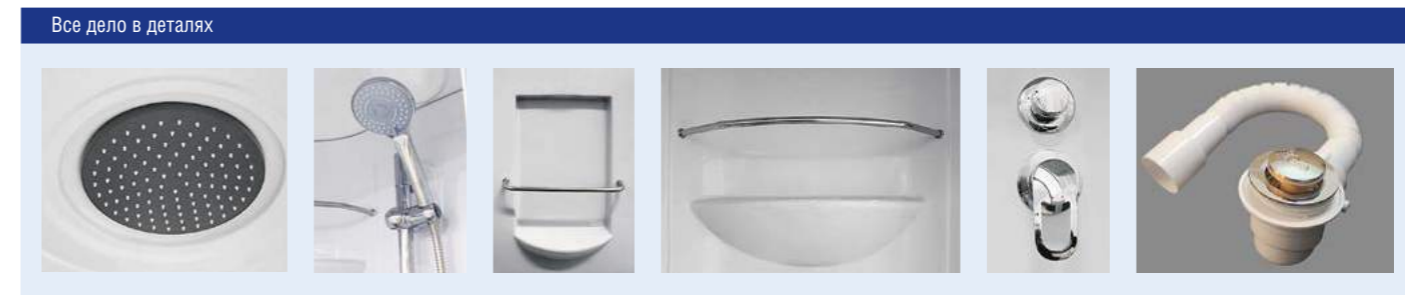

REIN БК 90/26

Модель REIN БК 90/26 МТ   Размер 900x900x1900 мм
! Кабина может быть высотой 1700 мм

REIN БК 90/46

Модель REIN БК 90/46 МТ   Размер 900x900x1900 мм
! Кабина может быть высотой 2100 мм

REIN 80/26, 90/26

Модель REIN 80/26 МТ   Размер 800x800x2100 мм
REIN 90/26 МТ   900x900x2100 мм
! Кабина может быть высотой 1900 мм

REIN 80/43, 90/46

Модель REIN 80/43 МТ   Размер 800x800x2100 мм
REIN 90/46 МТ   900x900x2100 мм
! Кабина может быть высотой 2300 мм

Комплектация:

1. Ручной душ
2. Штанга для ручного душа
3. Смеситель
4. Полочка, 2 шт.
5. Зеркало
6. Сиденье
7. Стекла матовые
8. Низкий поддон 26 см со съемной панелью и сифоном

Комплектация:

1. Ручной душ
2. Штанга для ручного душа
3. Смеситель
4. Полочка, 2 шт.
5. Зеркало
6. Сиденье
7. Стекла матовые
8. Высокий поддон 46 см со съемной панелью и сифоном

Комплектация:

1. Верхний и ручной душ
2. Штанга для ручного душа
3. Вентиляционные отверстия, 2 шт.
4. Смеситель
5. Полочка, 2 шт.
6. Зеркало
7. Сиденье
8. Стекла матовые
9. Низкий поддон 26 см со съемной панелью и сифоном

Комплектация:

1. Верхний и ручной душ
2. Штанга для ручного душа
3. Вентиляционные отверстия, 2 шт.
4. Смеситель
5. Полочка, 2 шт.
6. Зеркало
7. Сиденье
8. Стекла матовые
9. Высокий поддон 43 или 46 см со съемной панелью и сифоном

1 год гарантия, легкая сборка, 4 мм толщина стекла, 5 лет срок службы, нескользкая поверхность, съемный экран, гидрозатвор сифона

1 год гарантия, легкая сборка, 4 мм толщина стекла, 5 лет срок службы, нескользкая поверхность, съемный экран, гидрозатвор сифона

1 год гарантия, легкая сборка, 4 мм толщина стекла, 5 лет срок службы, нескользкая поверхность, съемный экран, гидрозатвор сифона

1 год гарантия, легкая сборка, 4 мм толщина стекла, 5 лет срок службы, нескользкая поверхность, съемный экран, гидрозатвор сифона