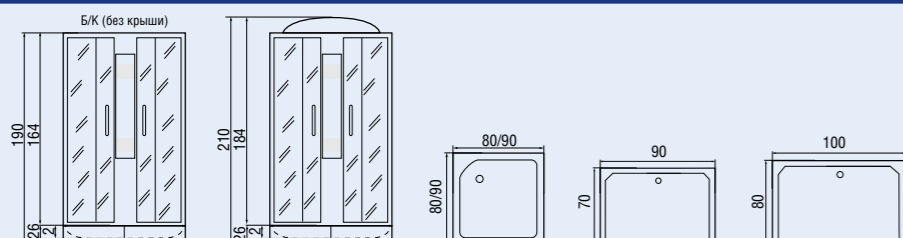

Размерный ряд