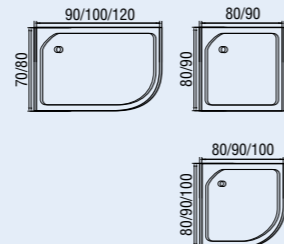

Выбери свой размер