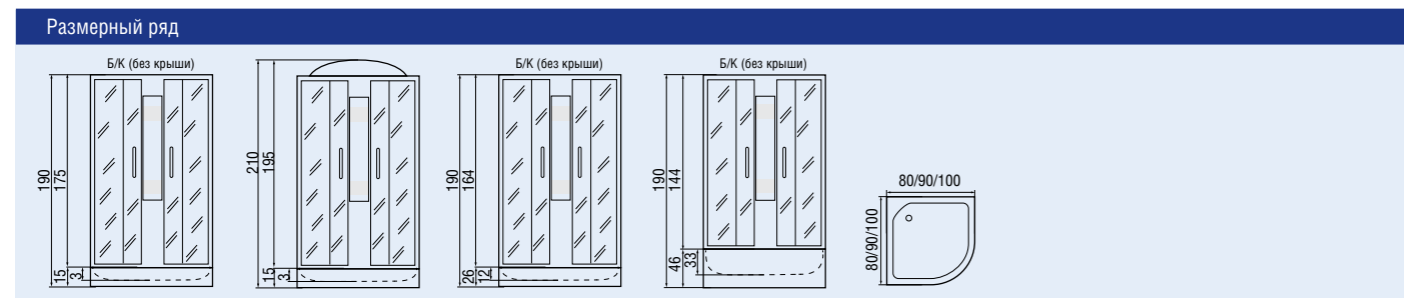

Модель
NARA БК 80/43 MT
NARA БК 90/46 MT

Размер
800x800x1900 мм
900x900x1900 мм

Кабина может быть высотой 2100 мм

Комплектация:
1. Ручной душ
2. Смеситель
3. Полочка (опция)
4. Сиденье (опция)
5. Стекла матовые
6. Низкий поддон 15 см со съемной панелью и сифоном

Комплектация:
1. Верхний и ручной душ
2. Вентиляционные отверстия, 2 шт.
3. Смеситель
4. Полочка (опция)
5. Сиденье (опция)
6. Стекла матовые
7. Низкий поддон 15 см со съемной панелью и сифоном

Комплектация:
1. Ручной душ
2. Смеситель
3. Полочка
4. Сиденье (опция)
5. Стекла матовые
6. Низкий поддон 26 см со съемной панелью и сифоном

Комплектация:
1. Ручной душ
2. Смеситель
3. Полочка
4. Сиденье
5. Стекла матовые
6. Высокий поддон 43 или 46 см со съемной панелью и сифоном

- 1 год гарантия
- легкая сборка
- 4 мм толщина стекла
- 5 лет срок службы
- Anti Slip нескользкая поверхность
- съемный экран
- гидрозатвор сифона
- доп. опция сиденье

- 1 год гарантия
- легкая сборка
- 4 мм толщина стекла
- 5 лет срок службы
- доп. опция парогенератор
- Anti Slip нескользкая поверхность
- съемный экран
- гидрозатвор сифона
- доп. опция сиденье

- 1 год гарантия
- легкая сборка
- 4 мм толщина стекла
- 5 лет срок службы
- доп. опция сиденье
- Anti Slip нескользкая поверхность
- комбинация размеров
- съемный экран
- гидрозатвор сифона

- 1 год гарантия
- легкая сборка
- 4 мм толщина стекла
- 5 лет срок службы
- доп. опция сиденье
- Anti Slip нескользкая поверхность
- комбинация размеров
- съемный экран
- гидрозатвор сифона