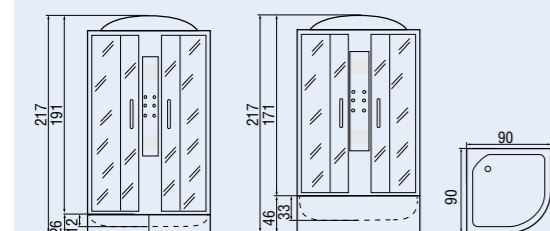

Размерный ряд