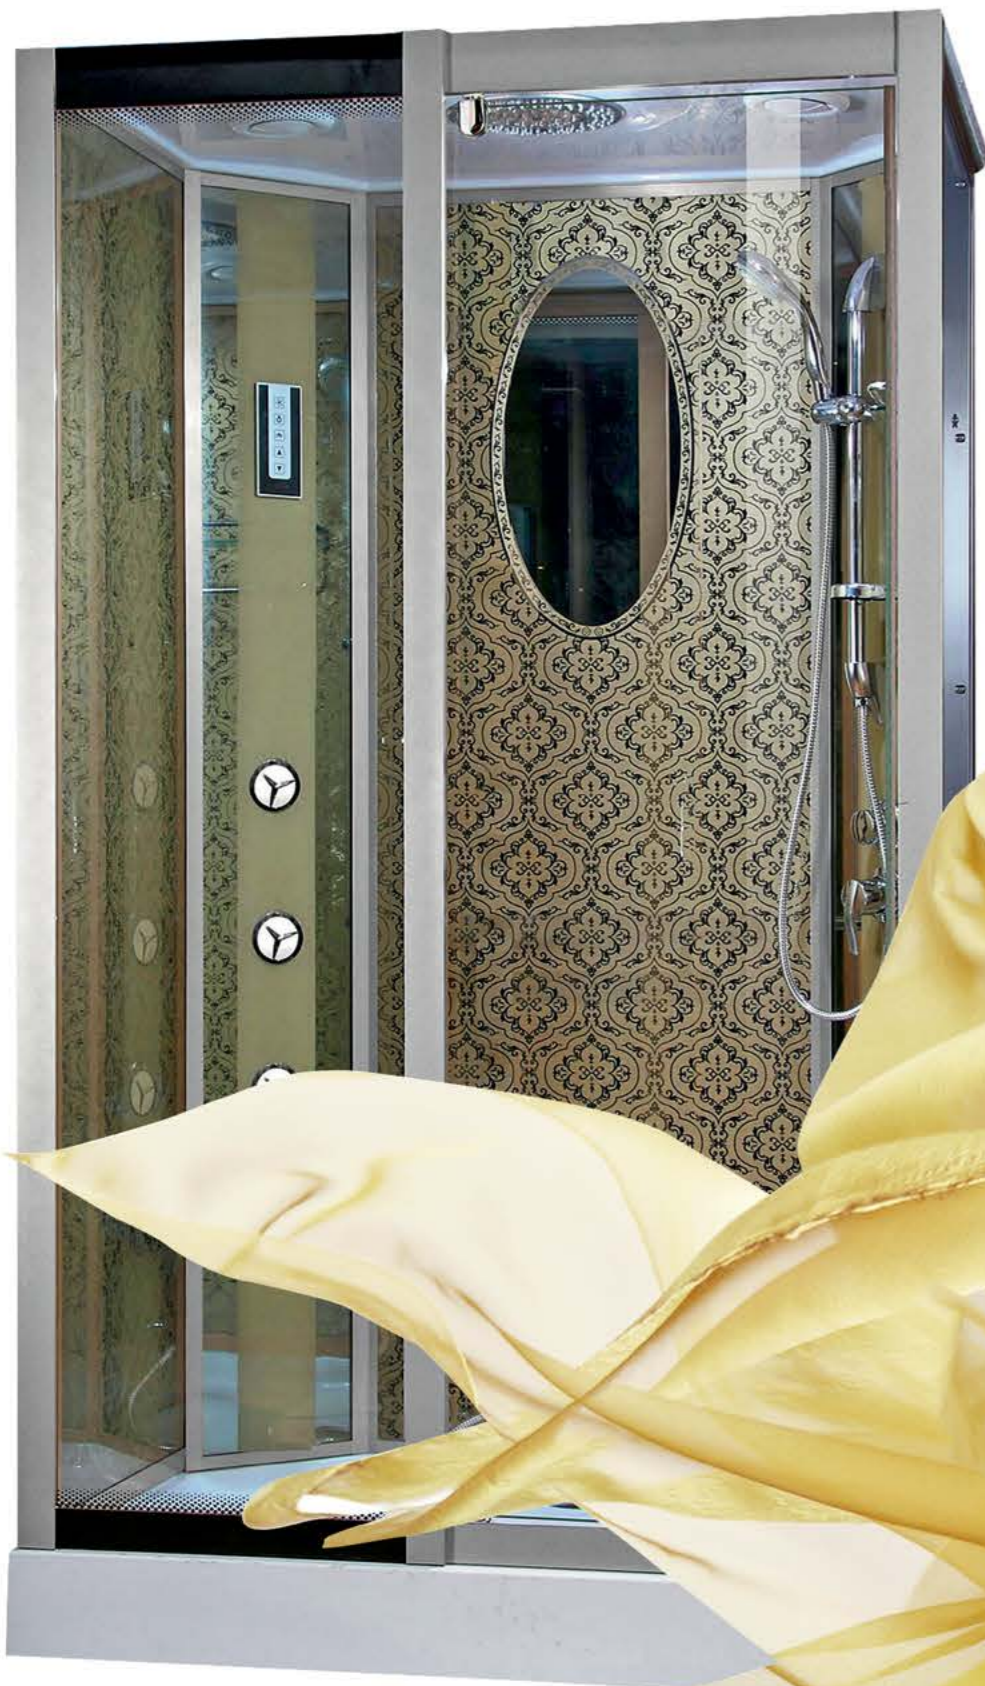

Размерный ряд

Всё дело в деталях

ДУШЕВЫЕ КАБИНЫ
RIVER LUX

- TANA
- MOERO
- ZANGU
- KONGO
- NIL

TANA 80, 90, 100

MOERO 70, 80, 90

ZANGU (8071) 90/90, 100/100

ZANGU (8072) 90/90, 100/100