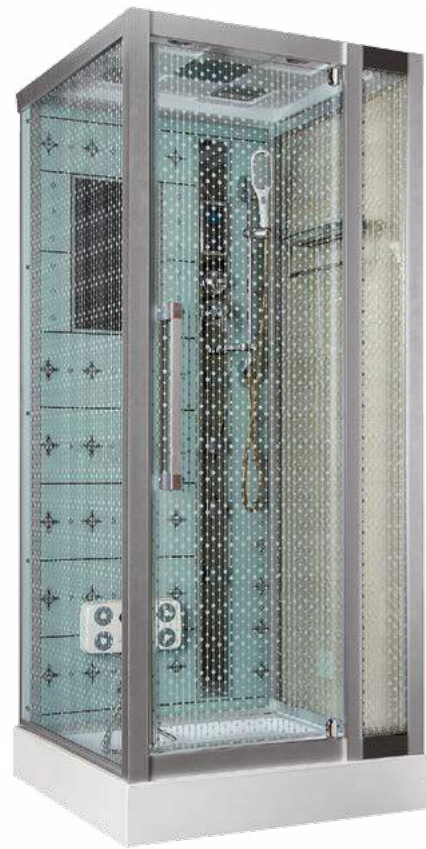

KONGO (8073) 90/90