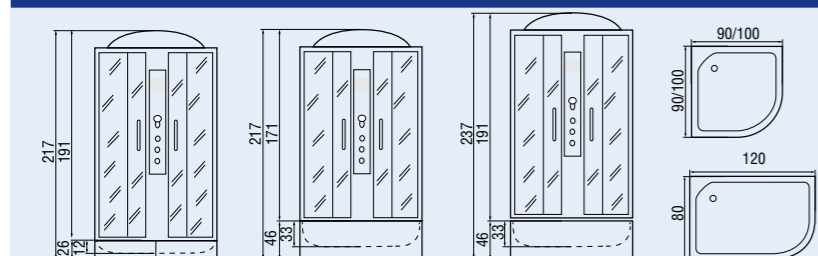

TEMZA 90/26, 100/26

Модель	Размер
TEMZA 90/26 MT	900x900x2170 мм
TEMZA 90/26 TH	900x900x2170 мм
TEMZA 100/26 MT	1000x1000x2170 мм
TEMZA 100/26 TH	1000x1000x2170 мм

Кабина может быть высотой 1970 мм

Новая высота! 2170 мм

Комплектация:
1. Пульт управления
2. Верхний и ручной душ
3. Штанга для ручного душа
4. Смеситель
5. Полочка
6. Вентиляция
7. Гидромассаж, 8 форсунок и 4 для поясничного массажа
8. FM-радио, bluetooth, телефон и динамик
9. Светодиодная лампа и светодиодная подсветка «лунный свет»
10. Зеркало
11. Сиденье
12. Гидромассажер ног
13. Стекла матовые или тонированные
14. Низкий поддон 26 см со съемной панелью и сифоном

1 год гарантии	легкая сборка	4 мм толщина стекла	5 лет срок службы	матовое/тонированное	доп. опция парогенератор	лунный свет
Anti Slip нескользкая поверхность	комбинация размеров	пульт сенсорный	гидро-массаж	съемный экран	гидрозапор сифона	

Выбери свой размер

TEMZA 90/46, 100/46

Модель	Размер
TEMZA 90/46 MT	900x900x2170 мм
TEMZA 90/46 TH	900x900x2170 мм
TEMZA 100/46 MT	1000x1000x2170 мм
TEMZA 100/46 TH	1000x1000x2170 мм

Кабина может быть высотой 2370 мм

Новая высота! 2170 мм

Комплектация:
1. Пульт управления
2. Верхний и ручной душ
3. Штанга для ручного душа
4. Смеситель
5. Полочка
6. Вентиляция
7. Гидромассаж, 8 форсунок и 4 для поясничного массажа
8. FM-радио, bluetooth, телефон и динамик
9. Светодиодная лампа и светодиодная подсветка «лунный свет»
10. Зеркало
11. Сиденье
12. Гидромассажер ног
13. Стекла матовые или тонированные
14. Высокий поддон 46 см со съемной панелью и сифоном