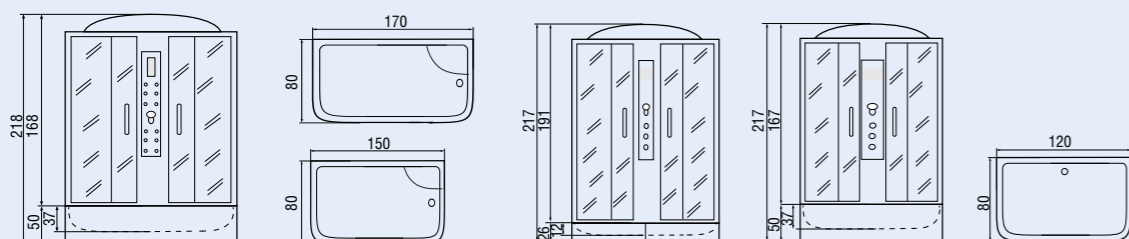

Размерный ряд