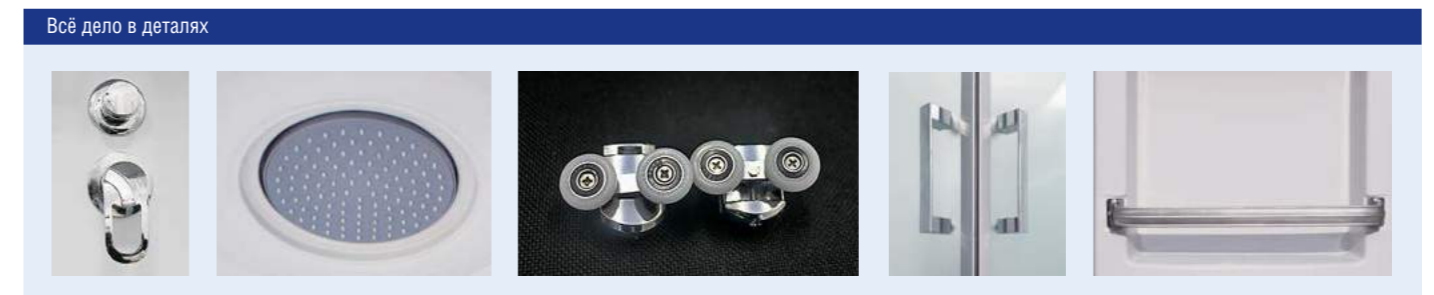

Душевые кабины • ЭКОНОМ

Душевые кабины • ЭКОНОМ