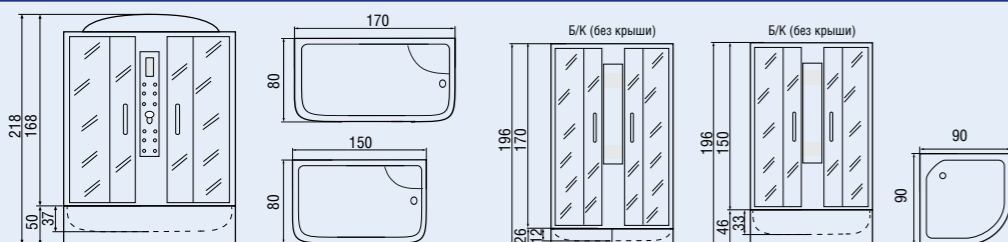

Выбери свой размер