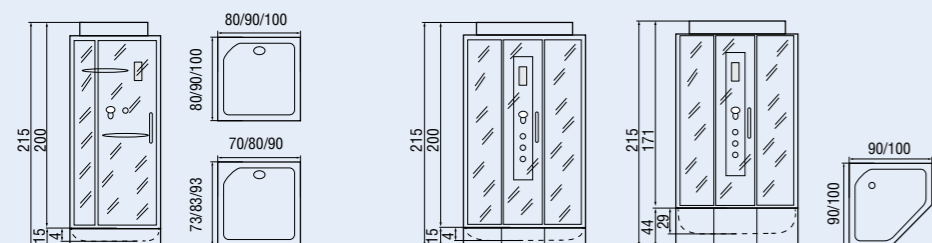

Размерный ряд