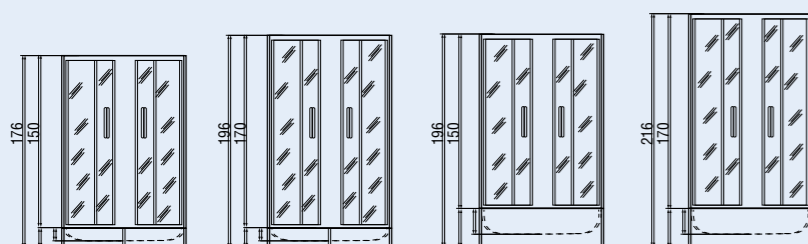

Выбери свой размер