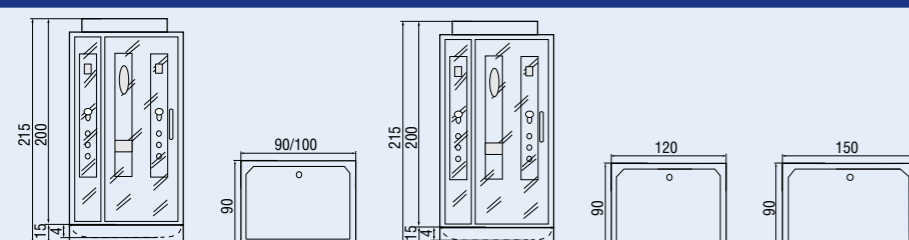

Размерный ряд