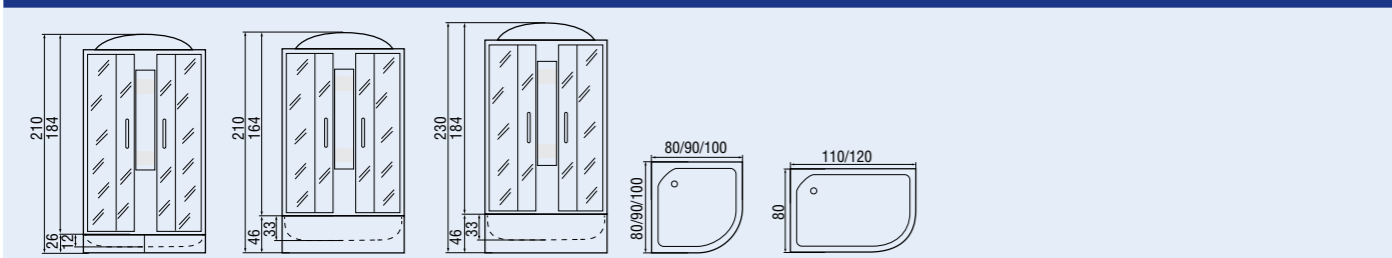

Выбери свой размер