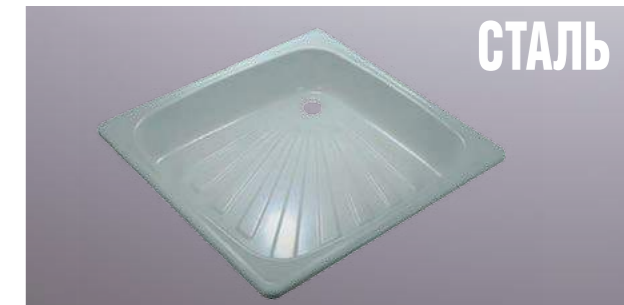

RIVER СТАЛЬНОЙ

Модель	Размер
RIVER 70/70	700x700x130 мм
RIVER 80/80	800x800x130 мм
RIVER 90/90	900x900x160 мм

1. **Комплектация:**
1. Поддон стальной