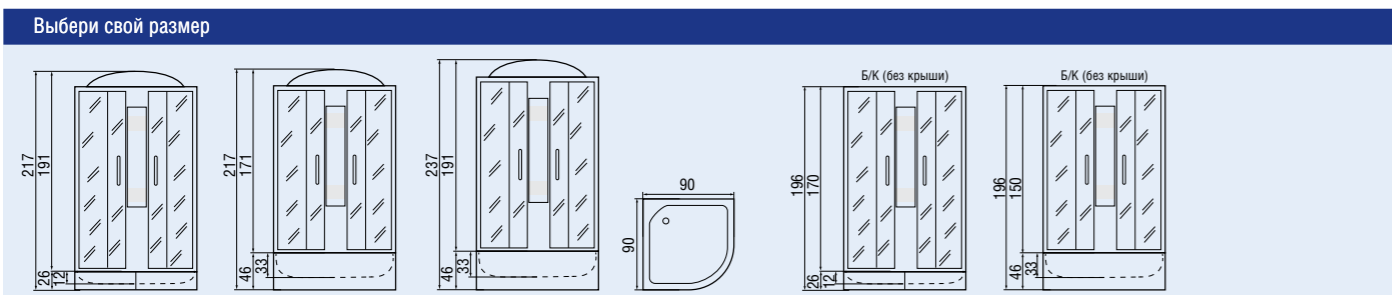

Душевые кабины • ЭКОНОМ

Душевые кабины • ЭКОНОМ