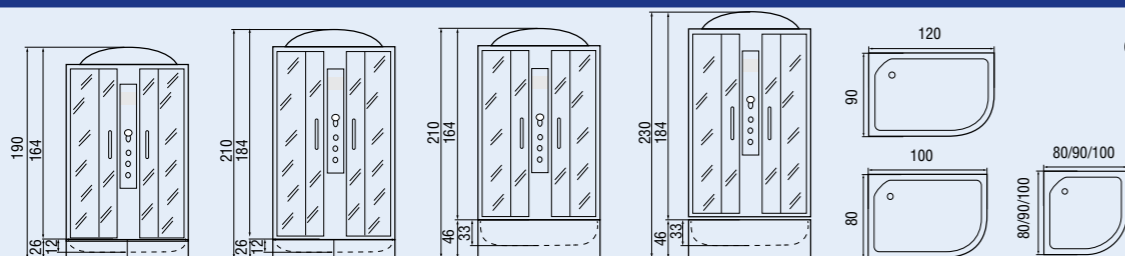

Выбери свой размер