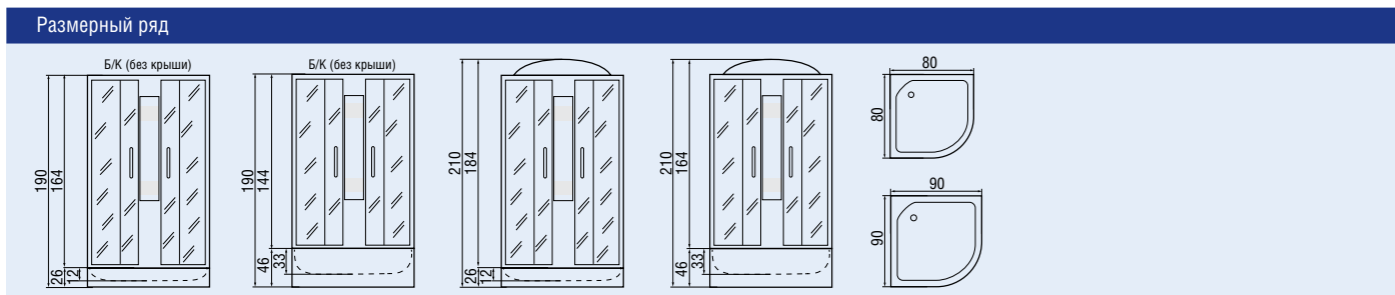

REIN БК 90/26

Модель REIN БК 90/26 МТ   Размер 900x900x1900 мм
! Кабина может быть высотой 1700 мм

REIN БК 90/46

Модель REIN БК 90/46 МТ   Размер 900x900x1900 мм
! Кабина может быть высотой 2100 мм

REIN 80/26, 90/26

Модель REIN 80/26 МТ   Размер 800x800x2100 мм
REIN 90/26 МТ   900x900x2100 мм
! Кабина может быть высотой 1900 мм

REIN 80/43, 90/46

Модель REIN 80/43 МТ   Размер 800x800x2100 мм
REIN 90/46 МТ   900x900x2100 мм
! Кабина может быть высотой 2300 мм

Комплектация:

1. Ручной душ
2. Штанга для ручного душа
3. Смеситель
4. Полочка, 2 шт.
5. Зеркало
6. Сиденье
7. Стекла матовые
8. Низкий поддон 26 см со съемной панелью и сифоном

Комплектация:

1. Ручной душ
2. Штанга для ручного душа
3. Смеситель
4. Полочка, 2 шт.
5. Зеркало
6. Сиденье
7. Стекла матовые
8. Высокий поддон 46 см со съемной панелью и сифоном

Комплектация:

1. Верхний и ручной душ
2. Штанга для ручного душа
3. Вентиляционные отверстия, 2 шт.
4. Смеситель
5. Полочка, 2 шт.
6. Зеркало
7. Сиденье
8. Стекла матовые
9. Низкий поддон 26 см со съемной панелью и сифоном

Комплектация:

1. Верхний и ручной душ
2. Штанга для ручного душа
3. Вентиляционные отверстия, 2 шт.
4. Смеситель
5. Полочка, 2 шт.
6. Зеркало
7. Сиденье
8. Стекла матовые
9. Высокий поддон 43 или 46 см со съемной панелью и сифоном

1 год гарантия, легкая сборка, 4 мм толщина стекла, 5 лет срок службы, нескользкая поверхность, съемный экран, гидрозатвор сифона

1 год гарантия, легкая сборка, 4 мм толщина стекла, 5 лет срок службы, нескользкая поверхность, съемный экран, гидрозатвор сифона

1 год гарантия, легкая сборка, 4 мм толщина стекла, 5 лет срок службы, нескользкая поверхность, съемный экран, гидрозатвор сифона

1 год гарантия, легкая сборка, 4 мм толщина стекла, 5 лет срок службы, нескользкая поверхность, съемный экран, гидрозатвор сифона