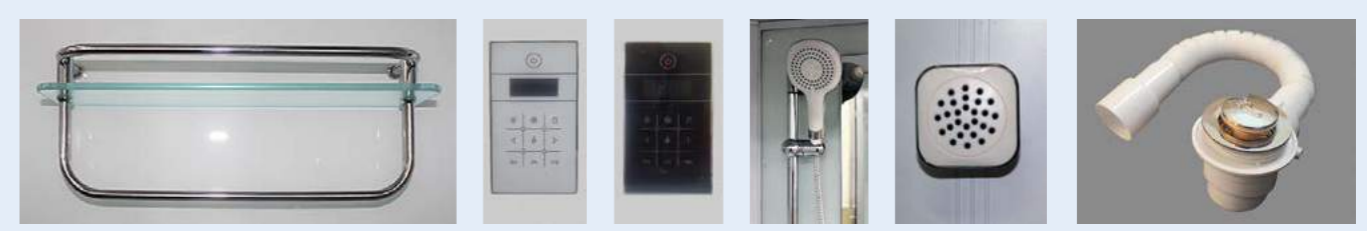

Всё дело в деталях