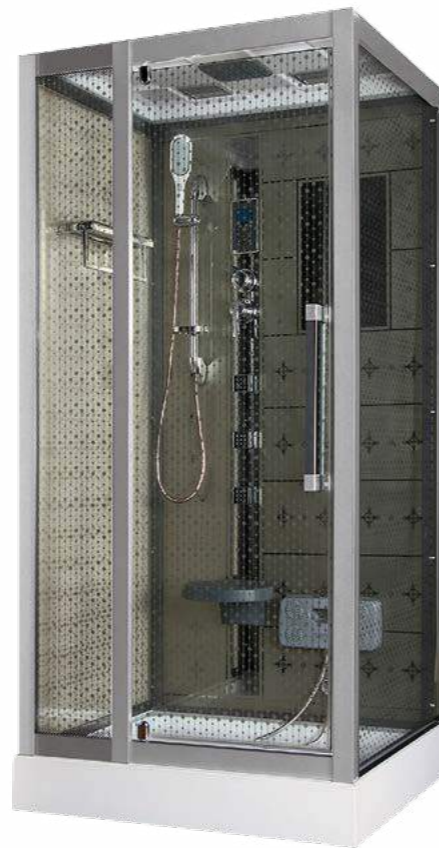

Размерный ряд

Всё дело в деталях

KONGO (8073) 90/90

Модель	Размер
KONGO 8073-90/90 MT	900x900x2150 мм
KONGO 8073-90/90 CP	900x900x2150 мм

KONGO (8075) 100/90

Модель	Размер
KONGO 8075-100/90 MT	900x900x2150 мм
KONGO 8075-100/90 CP	900x900x2150 мм