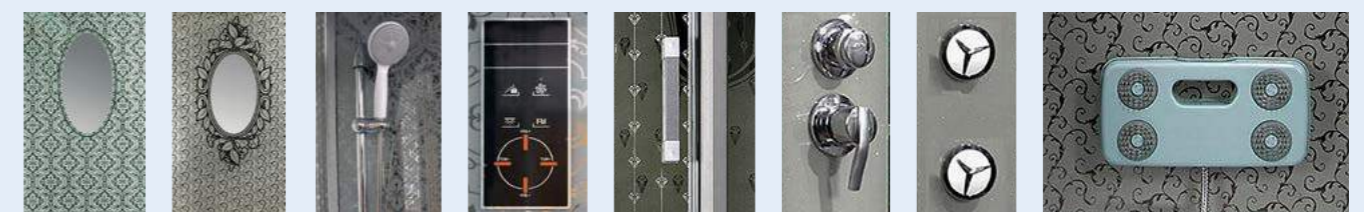

Размерный ряд

Всё дело в деталях

ДУШЕВЫЕ ОГРАЖДЕНИЯ СИСТЕМЫ ПОДДОНЫ

- **ДУШЕВЫЕ ОГРАЖДЕНИЯ**

MORAVA
DON LIGHT
DON

- **ДВЕРИ ДЛЯ ДУША**

BOSFOR
SUEZ
DREIKE
BERING
LA MANCHE

- **ШТОРКИ НА ВАННУЮ**